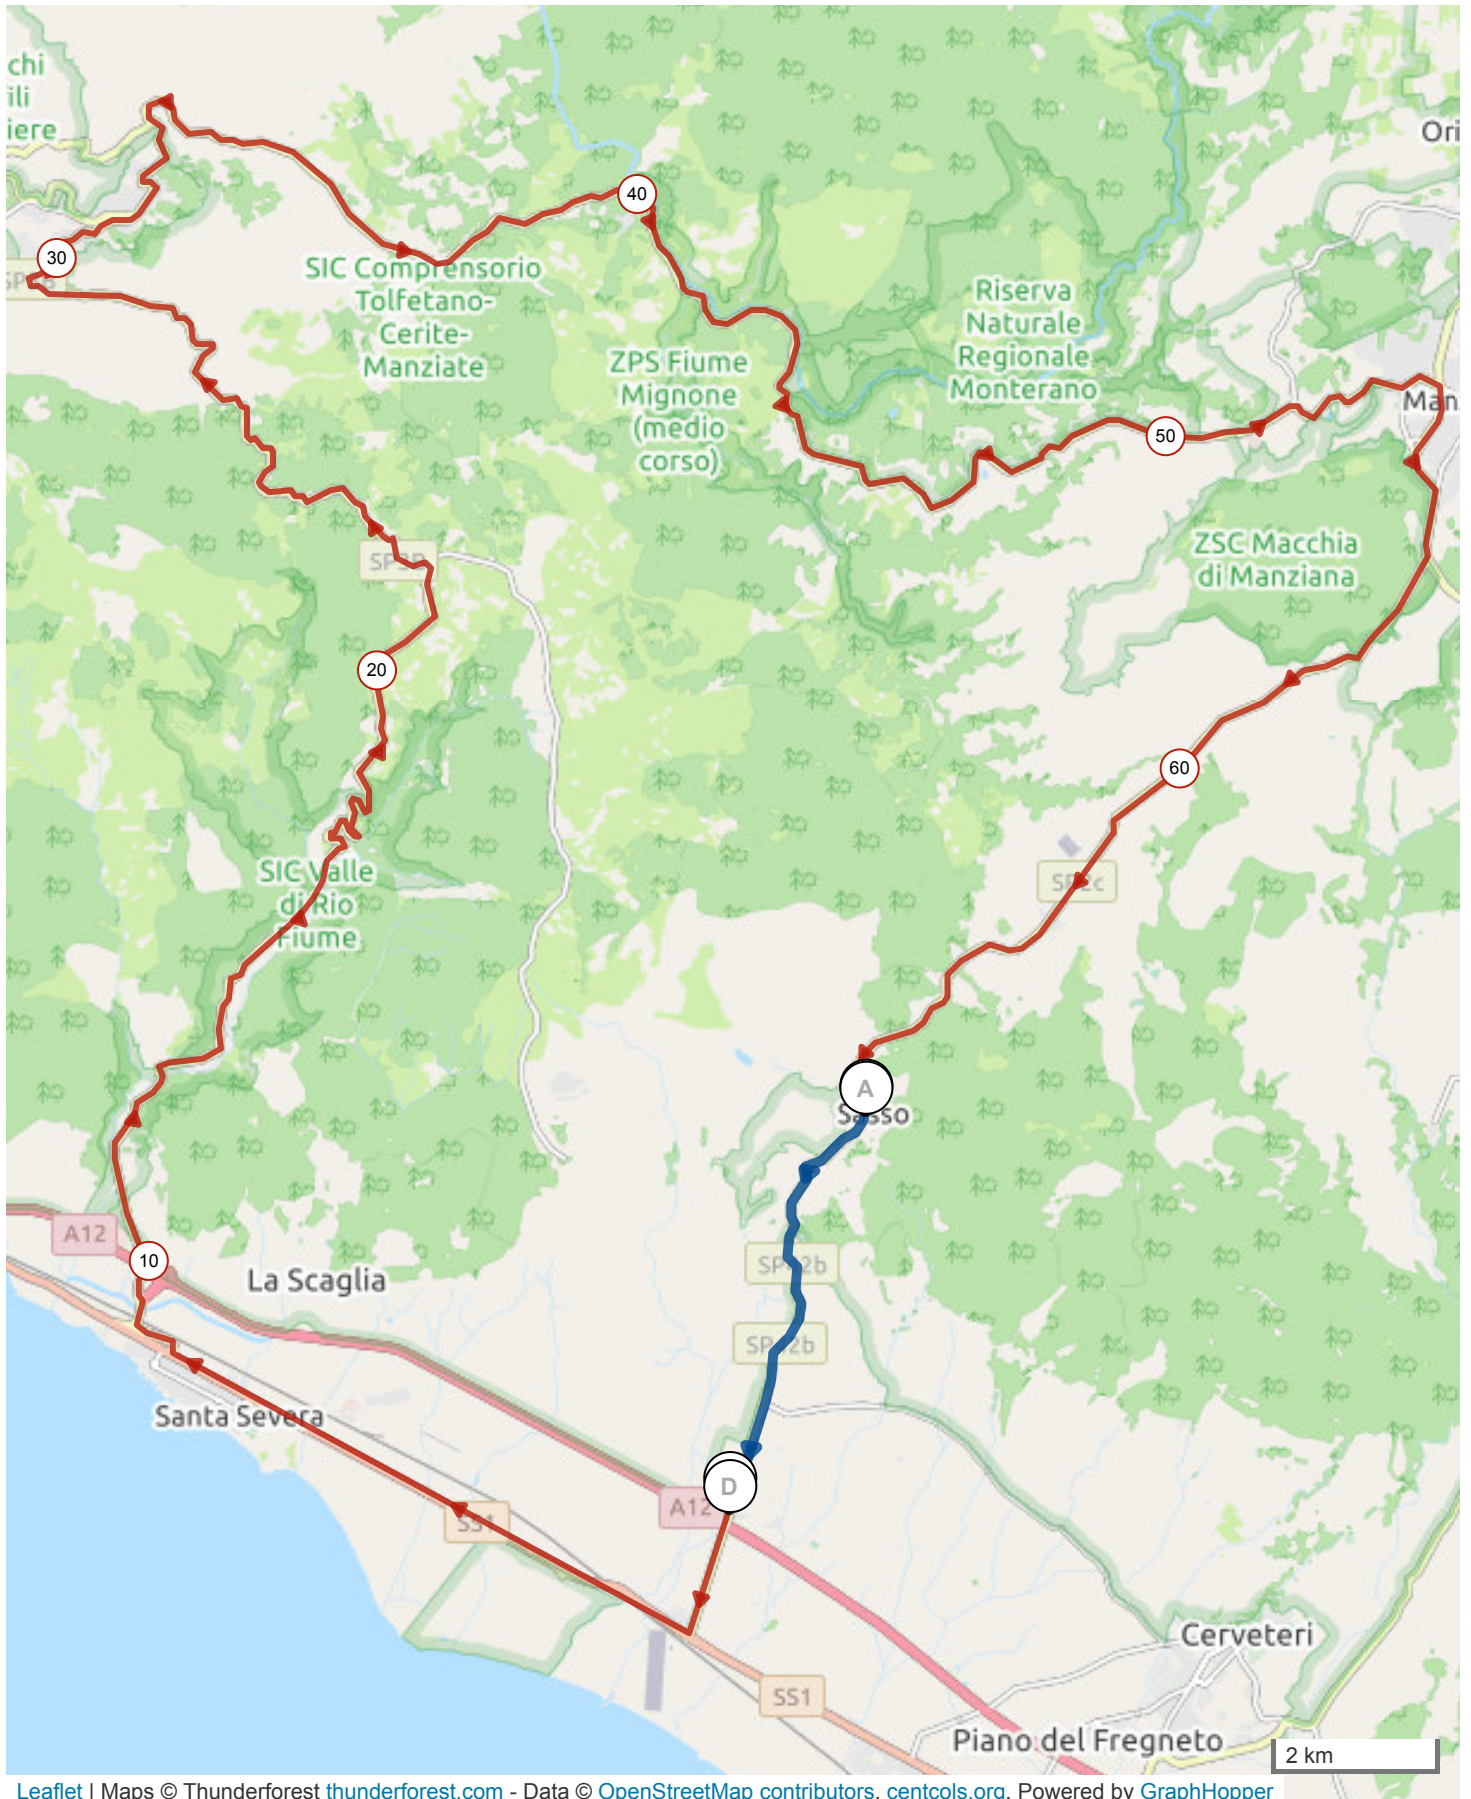

12480433 | Ciclismo - Strada | TBK21 - Sasso Unico)

Due Casette -> Sasso

66.13 km \uparrow 1009 m \downarrow 718 m Δ 4 m \blacktriangle
483 m

Leaflet | Maps © Thunderforest thunderforest.com - Data © OpenStreetMap contributors, centcols.org, Powered by [GraphHopper](https://GraphHopper.com)

Il diritto di riproduzione è riservato unicamente ad un utilizzo personale e privato (no uso commerciale).
Quando si pratica la vostra attività, rispettate le proprietà e le strade private.

© 2021 Openrunner

12480433 | Ciclismo - Strada | Sasso

Due Casette -> Sasso

66.13 km \uparrow 1009 m \downarrow 718 m Δ 4 m \uparrow 483 m

<5% <7% <10% <15% >15%

4m 483m 1009m 718m

2 km

12516672 | Ciclismo - Strada | TBK21 - Sasso

(ritorno)

Sasso -> Due Casette

5.46 km \uparrow 1 m \downarrow 291 m \blacktriangle 27 m \blacktriangle 317 m

<5% <7% <10% <15% >15%

27m 317m 1m 291m