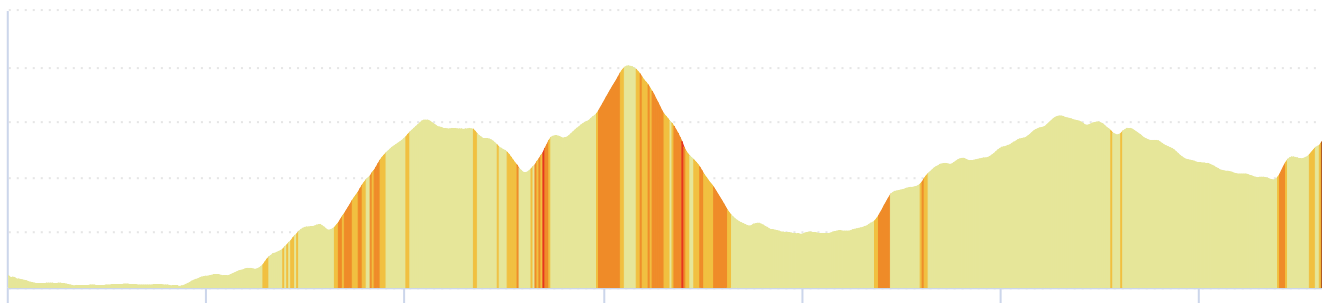

12480433 | Ciclismo - Strada | TBK21 - Sasso Unico)

Due Casette -> Sasso

66.13 km \uparrow 1009 m \downarrow 718 m Δ 4 m \blacktriangle
483 m

Leaflet | Maps © Thunderforest thunderforest.com - Data © OpenStreetMap contributors, centcols.org, Powered by [GraphHopper](https://GraphHopper.com)

12480433 | Ciclismo - Strada | Sasso

Due Casette -> Sasso

66.13 km \uparrow 1009 m \downarrow 718 m Δ 4 m \uparrow 483 m

<5% <7% <10% <15% >15%

4m 483m 1009m 718m

2 km

12516672 | Ciclismo - Strada | TBK21 - Sasso

(ritorno)

Sasso -> Due Casette

5.46 km \uparrow 1 m \downarrow 291 m \blacktriangle 27 m \blacktriangle 317 m

<5% <7% <10% <15% >15%

27m 317m 1m 291m