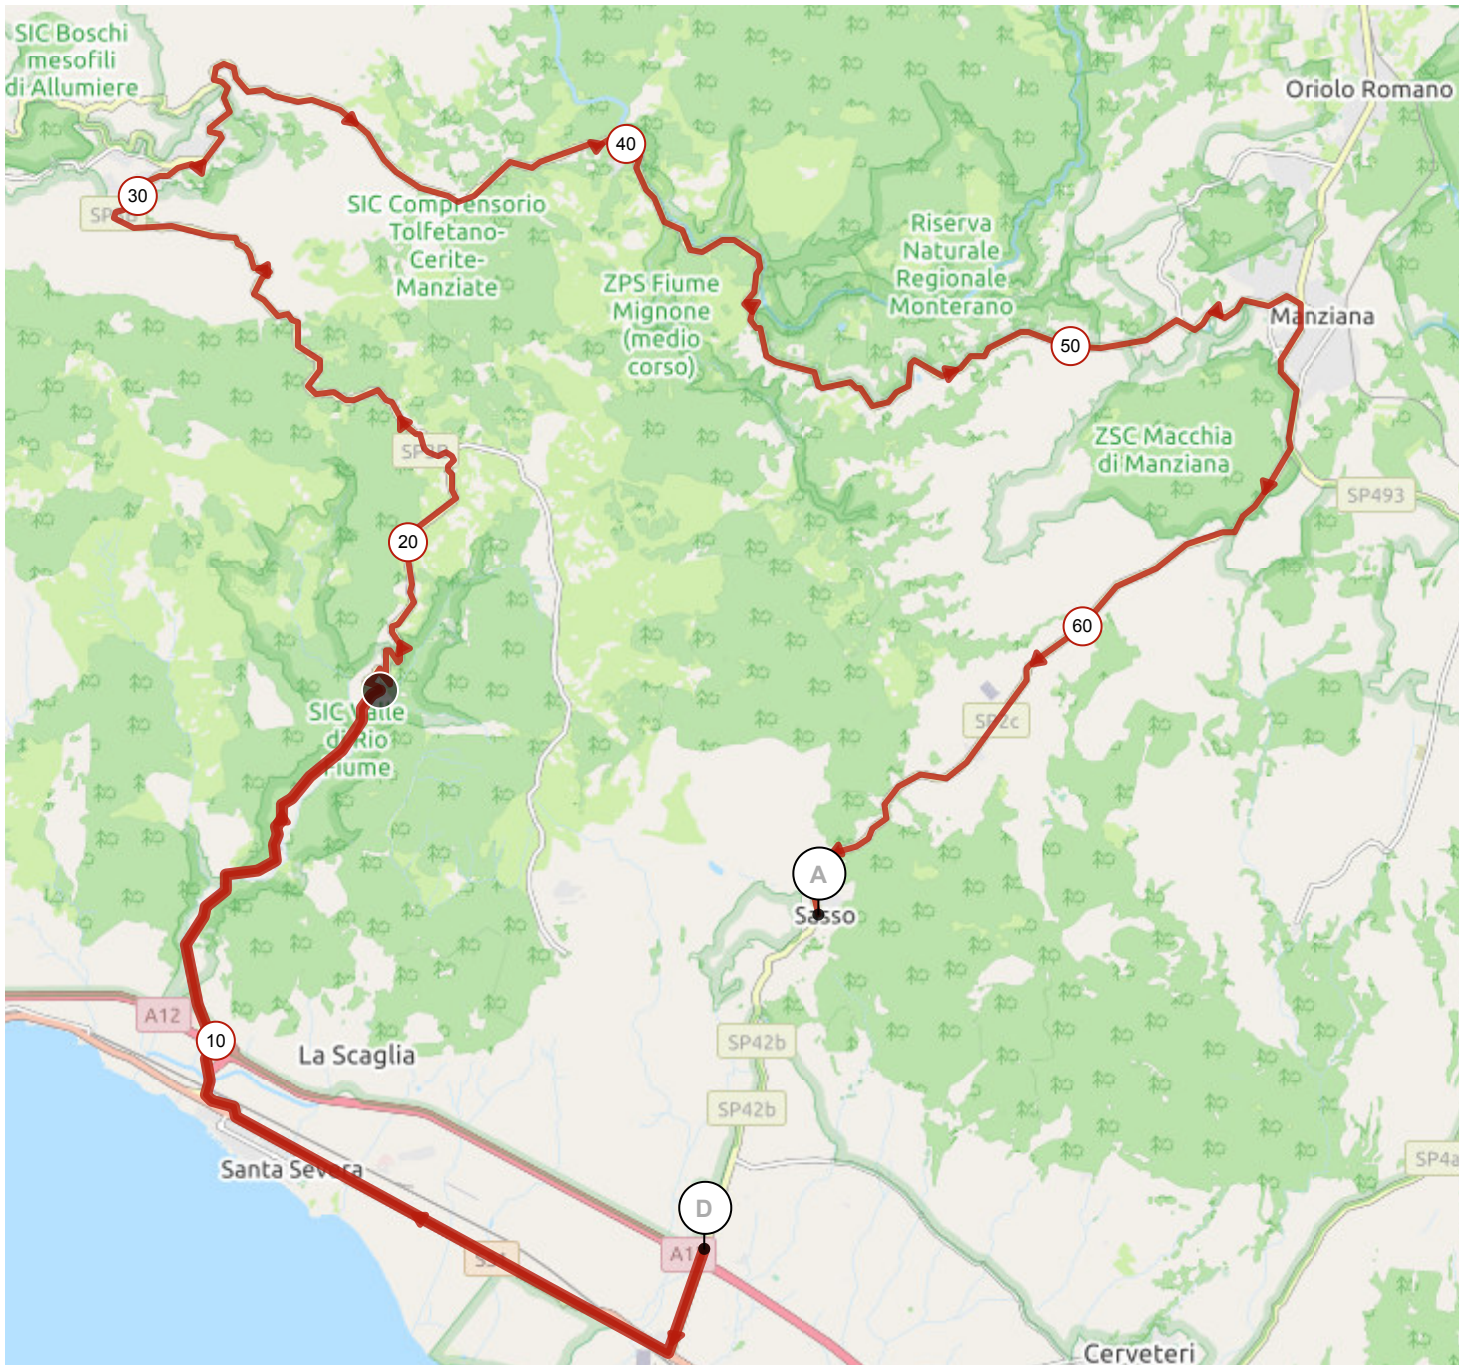

12480433 | Ciclismo - Strada | TBK21 - Sasso Unico)

Due Casette -> Sasso

66.13 km \uparrow 1009 m \downarrow 718 m Δ 4 m \blacktriangle
483 m

Leaflet | Maps © Thunderforest thunderforest.com - Data © OpenStreetMap contributors, centcols.org, Powered by [GraphHopper](https://GraphHopper.com)

Il diritto di riproduzione è riservato unicamente ad un utilizzo personale e privato (no uso commerciale).
Quando si pratica la vostra attività, rispettate le proprietà e le strade private.

© 2021 Openrunner

12480433 | Ciclismo - Strada | Sasso

Due Casette -> Sasso

66.13 km \uparrow 1009 m \downarrow 718 m Δ 4 m \uparrow 483 m

<5% <7% <10% <15% >15%

4m 483m 1009m 718m

2 km

12516672 | Ciclismo - Strada | TBK21 - Sasso

(ritorno)

Sasso -> Due Casette

5.46 km \uparrow 1 m \downarrow 291 m \blacktriangle 27 m \blacktriangle 317 m

<5% <7% <10% <15% >15%

27m 317m 1m 291m