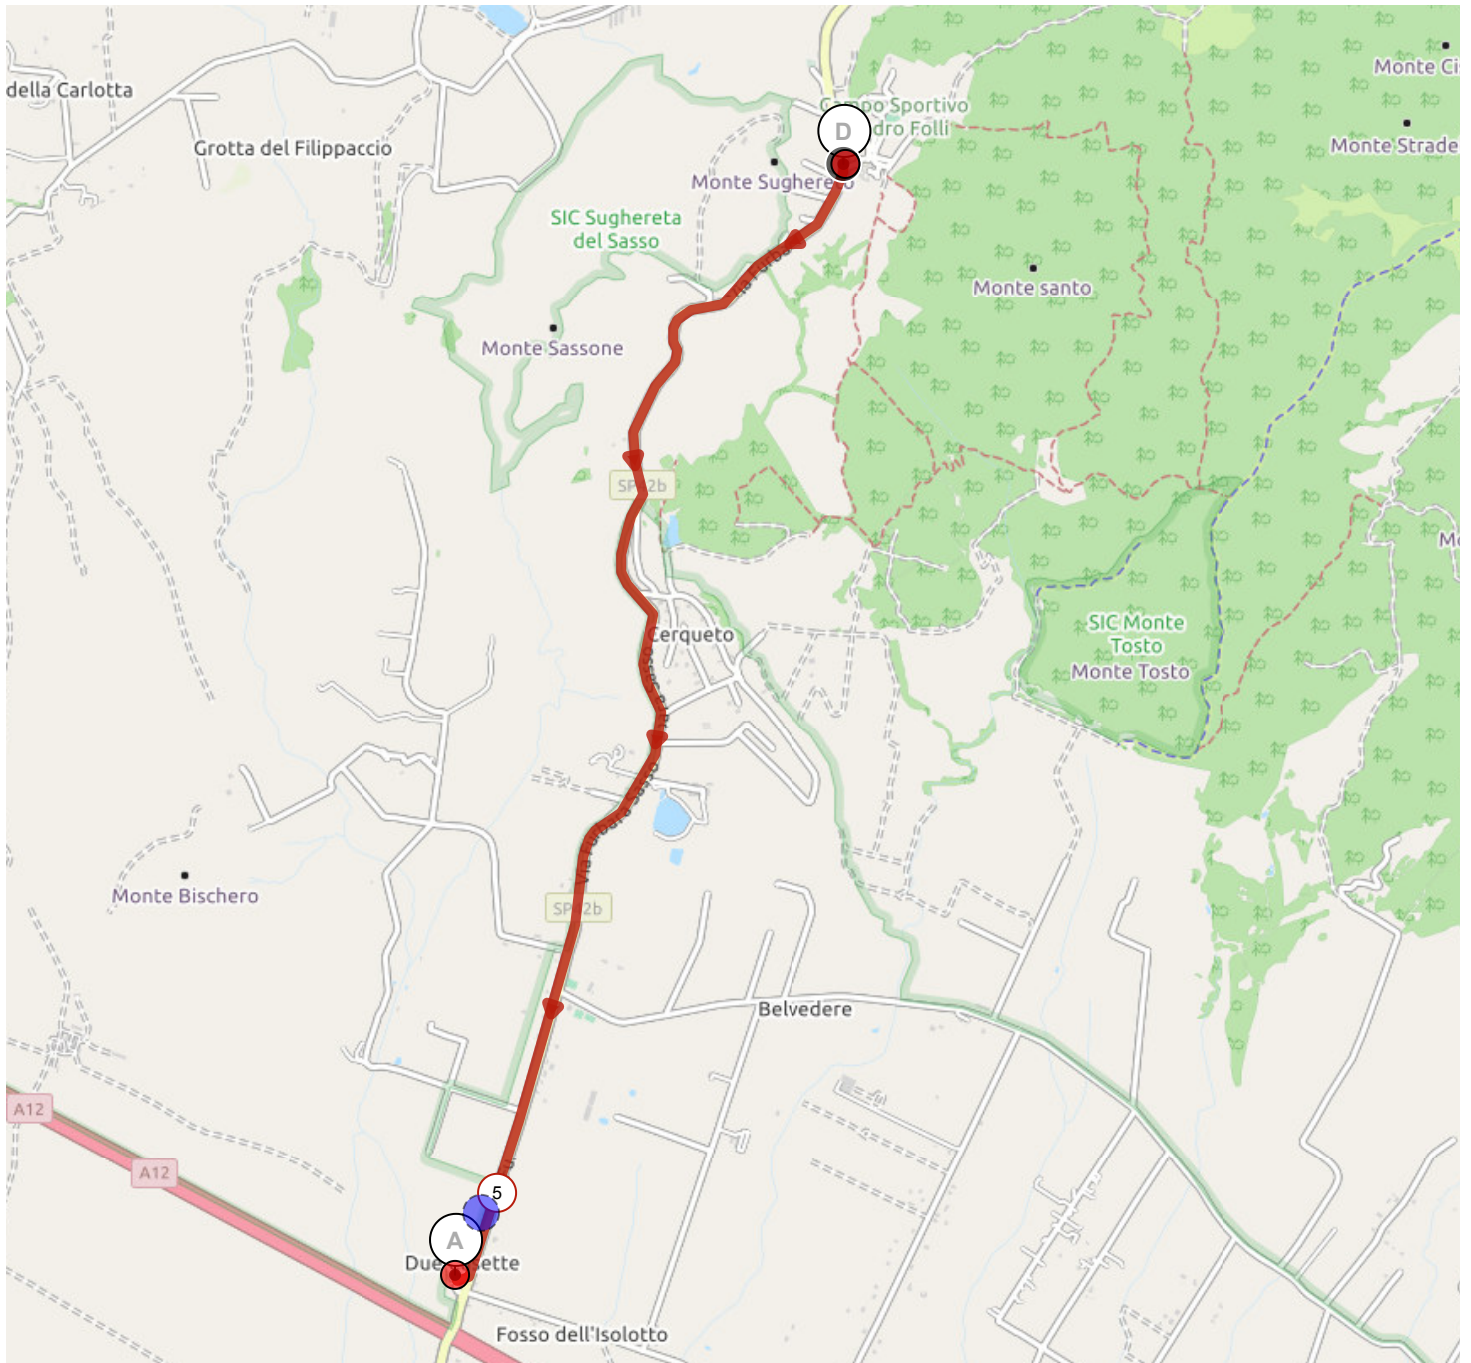

12480433 | Ciclismo - Strada | Sasso

Due Casette -> Sasso

66.13 km \uparrow 1009 m \downarrow 718 m Δ 4 m \uparrow 483 m

<5% <7% <10% <15% >15%

4m 483m 1009m 718m

2 km

12516672 | Ciclismo - Strada | TBK21 - Sasso

(ritorno)

Sasso -> Due Casette

5.46 km \uparrow 1 m \downarrow 291 m \blacktriangle 27 m \blacktriangle 317 m

<5% <7% <10% <15% >15%

27m 317m 1m 291m